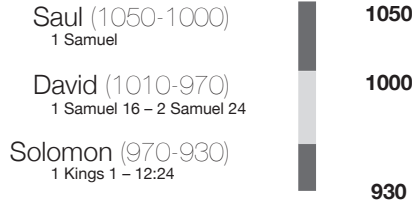

## dividedkingdom

israel

judah